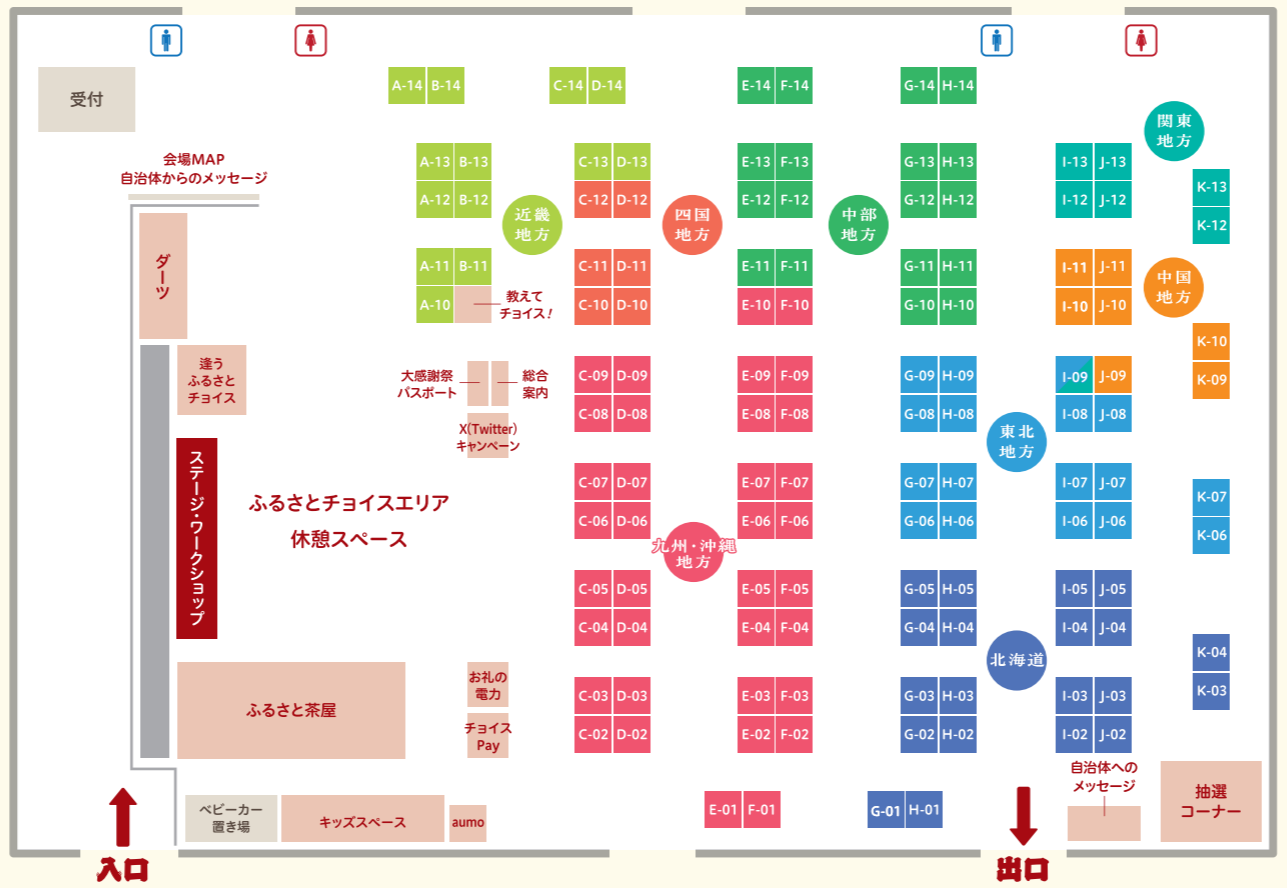

近畿地方エリア

- **三重県**
  - C-14 きほくちょう 紀北町
  - D-14 とばし 鳥羽市
- **滋賀県**
  - A-10 おうみほちまんし 近江八幡市
- **大阪府**
  - D-13 いずみさのし 泉佐野市
  - A-14 いずみし 和泉市
- **京都府**
  - A-12 きょうとふ 京都府
  - B-12 うじたわちやう 宇治田原町
- **兵庫県**
  - B-14 いちかわちやう 市川町
  - C-13 にしわかし 西脇市
  - A-13 たんばし 丹波市
  - B-13 あさごし 朝来市
- **和歌山県**
  - A-11 はしもとし 橋本市
  - B-11 ゆあさちやう 湯浅町

九州・沖縄地方エリア

- **福岡県**
  - F-10 うきはし うきは市
  - F-09 うみまち 宇美町
  - E-09 ゆくはし 行橋市
  - E-08 しんぐらまち 新宮町
  - F-08 すえまち 須恵町
  - E-10 おおかわし 大川市
  - F-07 おおのじやうし 大野城市
  - E-07 いいづかし 飯塚市
- **高知県**
  - C-12 おちちやう 越知町
  - D-12 しまんちやう 四万十町
  - C-11 すさし 須崎市
  - D-11 おおつまちやう 大月町
  - D-10 ひだかむら 日高村
- **徳島県**
  - C-10 かいちやうちやう 海陽町
- **佐賀県**
  - E-03 みやきちやう みやき町
  - F-03 さがけんちやう 佐賀県庁
  - F-01 さがし 佐賀市
  - E-02 からつし 唐津市
- **大分県**
  - C-02 うすきし 臼杵市
  - C-03 きつさし 杵築市
  - D-02 さいきし 佐伯市
- **宮崎県**
  - E-01 こばやし 小林市
  - F-02 みやこのじやうし 都城市
- **鹿児島県**
  - D-07 あくぬし 阿久根市
  - E-06 きかいちやう 喜界町
  - D-06 さつませんだし 薩摩川内市
  - F-06 しぶしし 志布志市
  - C-07 かのやし 鹿屋市
  - C-06 いづみし 出水市
  - C-05 そおし 曾於市
  - C-04 おおきまちやう 大崎町
  - D-05 とくしちやう 徳之島町
  - D-04 みなみさつまし 南さつま市
- **熊本県**
  - D-09 うまし 宇城市
  - C-08 たまなし 玉名市
  - D-08 かみあまくさし 上天草市
  - C-09 やつしろし 八代市
- **沖縄県**
  - D-03 うるまし うるま市
  - F-04 なごし 名護市
  - E-05 おんなぞん 恩納村
  - F-05 くめじちやう 久米島町
  - E-04 いしがきし 石垣市

ふるさとチョイス 9th イベントマップ

全国から127の自治体が大集合！自治体ブースでは、自治体や生産者の方々と交流できるとともに、全国各地のお礼の品の試飲・試食をお楽しみいただけます。ぜひ、お気に入りの自治体を見つけてください！

1. 自治体からの提供品
2. 肉・加工品
   - 魚介・魚介加工品
   - 野菜・フルーツ
   - スイーツ・お菓子
   - 飲料・酒類
   - その他 (伝統工芸品・展示等)
   - 販売

P ……ふるさと納税払い チョイスPay利用可

中部地方エリア

- **新潟県**
  - H-14 つばめし 焼津市
  - G-14 さんじやうし 三条市
  - E-14 みなみおぬまし 南魚沼市
  - F-14 かしわざし 柏崎市
- **静岡県**
  - G-12 やいづし 焼津市
  - H-12 にしいづちやう 西伊豆町
  - G-11 しずおかし 静岡市
  - H-11 ひがしいづちやう 東伊豆町
  - G-10 ふじえだし 藤枝市
  - H-10 ふじし 富士市
- **茨城県**
  - P-12 さかいまち 境町
  - K-12 おみたまし 小美玉市
  - I-09 ひたちおみやし 常陸大宮市
- **千葉県**
  - K-13 みなみほうそうし 南房総市
- **神奈川県**
  - I-12 よこはまし 横浜市
  - J-13 かまくらし 鎌倉市
  - I-13 卯がむらまち 湯河原町
- **福井県**
  - E-13 さかいし 坂井市
- **岐阜県**
  - E-12 かにし 可児市
  - F-12 ぎふし 岐阜市
  - E-11 かわべちやう 川辺町
  - F-11 しらかわちやう 白川町
- **山梨県**
  - F-13 かいし 甲斐市
  - G-13 こうふし 甲府市
  - H-13 つるし 都留市

関東地方エリア

- **岩手県**
  - K-07 おうしゅうし 奥州市
  - J-07 はなまきし 花巻市
  - J-06 くじし 久慈市
  - I-07 またかみし 北上市
  - J-08 にしわかまち 西和賀町
- **宮城県**
  - K-06 とみやし 富谷市
- **福島県**
  - H-06 にしあいつまち 西会津町
  - I-06 なかじまむら 中島村
- **秋田県**
  - I-09 おおだてし 大館市
  - I-08 ゆりほんじやうし 由利本荘市
- **山形県**
  - G-09 かほくちやう 河北町
  - H-09 かみのやまし 上山市
  - G-08 むらやまし 村山市
  - H-08 おおえまち 大江町
  - G-07 てんどうし 天童市
  - H-07 ひがしぬし 東根市
  - G-06 おぼなざわし 尾花沢市
- **中国地方**
  - I-11 ますだし 益田市
  - I-11 おくいづちやう 奥出雲町
  - I-10 あまちやう 海士町
  - I-10 おおだし 大田市
- **島根県**
  - P-11 いずもし 出雲市
  - J-10 いいなんちやう 飯南町
  - J-09 はまだし 浜田市
- **山口県**
  - K-10 しものせきし 下関市
  - K-09 しゅうなんし 周南市
- **北海道**
  - G-05 むかわちやう むかわ町
  - H-05 あさひかわし 旭川市
  - J-02 おとべちやう 乙部町
  - H-04 くりやまちやう 栗山町
  - K-03 ねむろし 根室市
  - H-03 ちとせし 千歳市
  - G-02 たきかわし 滝川市
  - H-02 しりうちちやう 知内町
  - H-01 つるむら 鶴居村
  - G-01 のぼりべつし 登別市
  - I-05 とうまちやう 当麻町

*1:登別市と白老町は共同出展ブースです *2:大館市と常陸大宮市は共同出展ブースです *3:益田市と奥出雲町は共同出展ブースです *4:海士町と大田市は共同出展ブースです